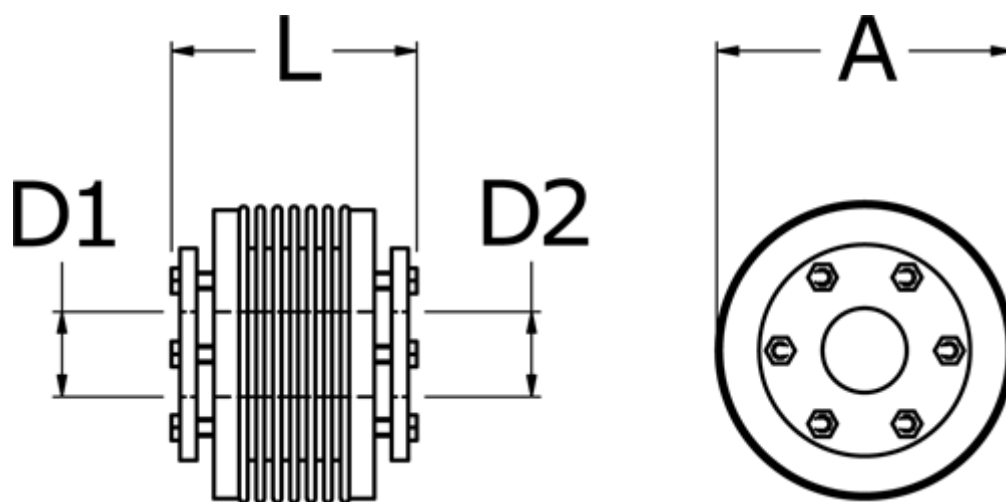

Varenummer: 3330500800903535
Beskrivelse: Metalbælgkobling type 5 str.80
Længde 90 mm, boring 35/35 mm

Mål

A	= 82
D1	= 35
D2	= 35
L	= 90
Nom. moment NM (Tkn)	= 80